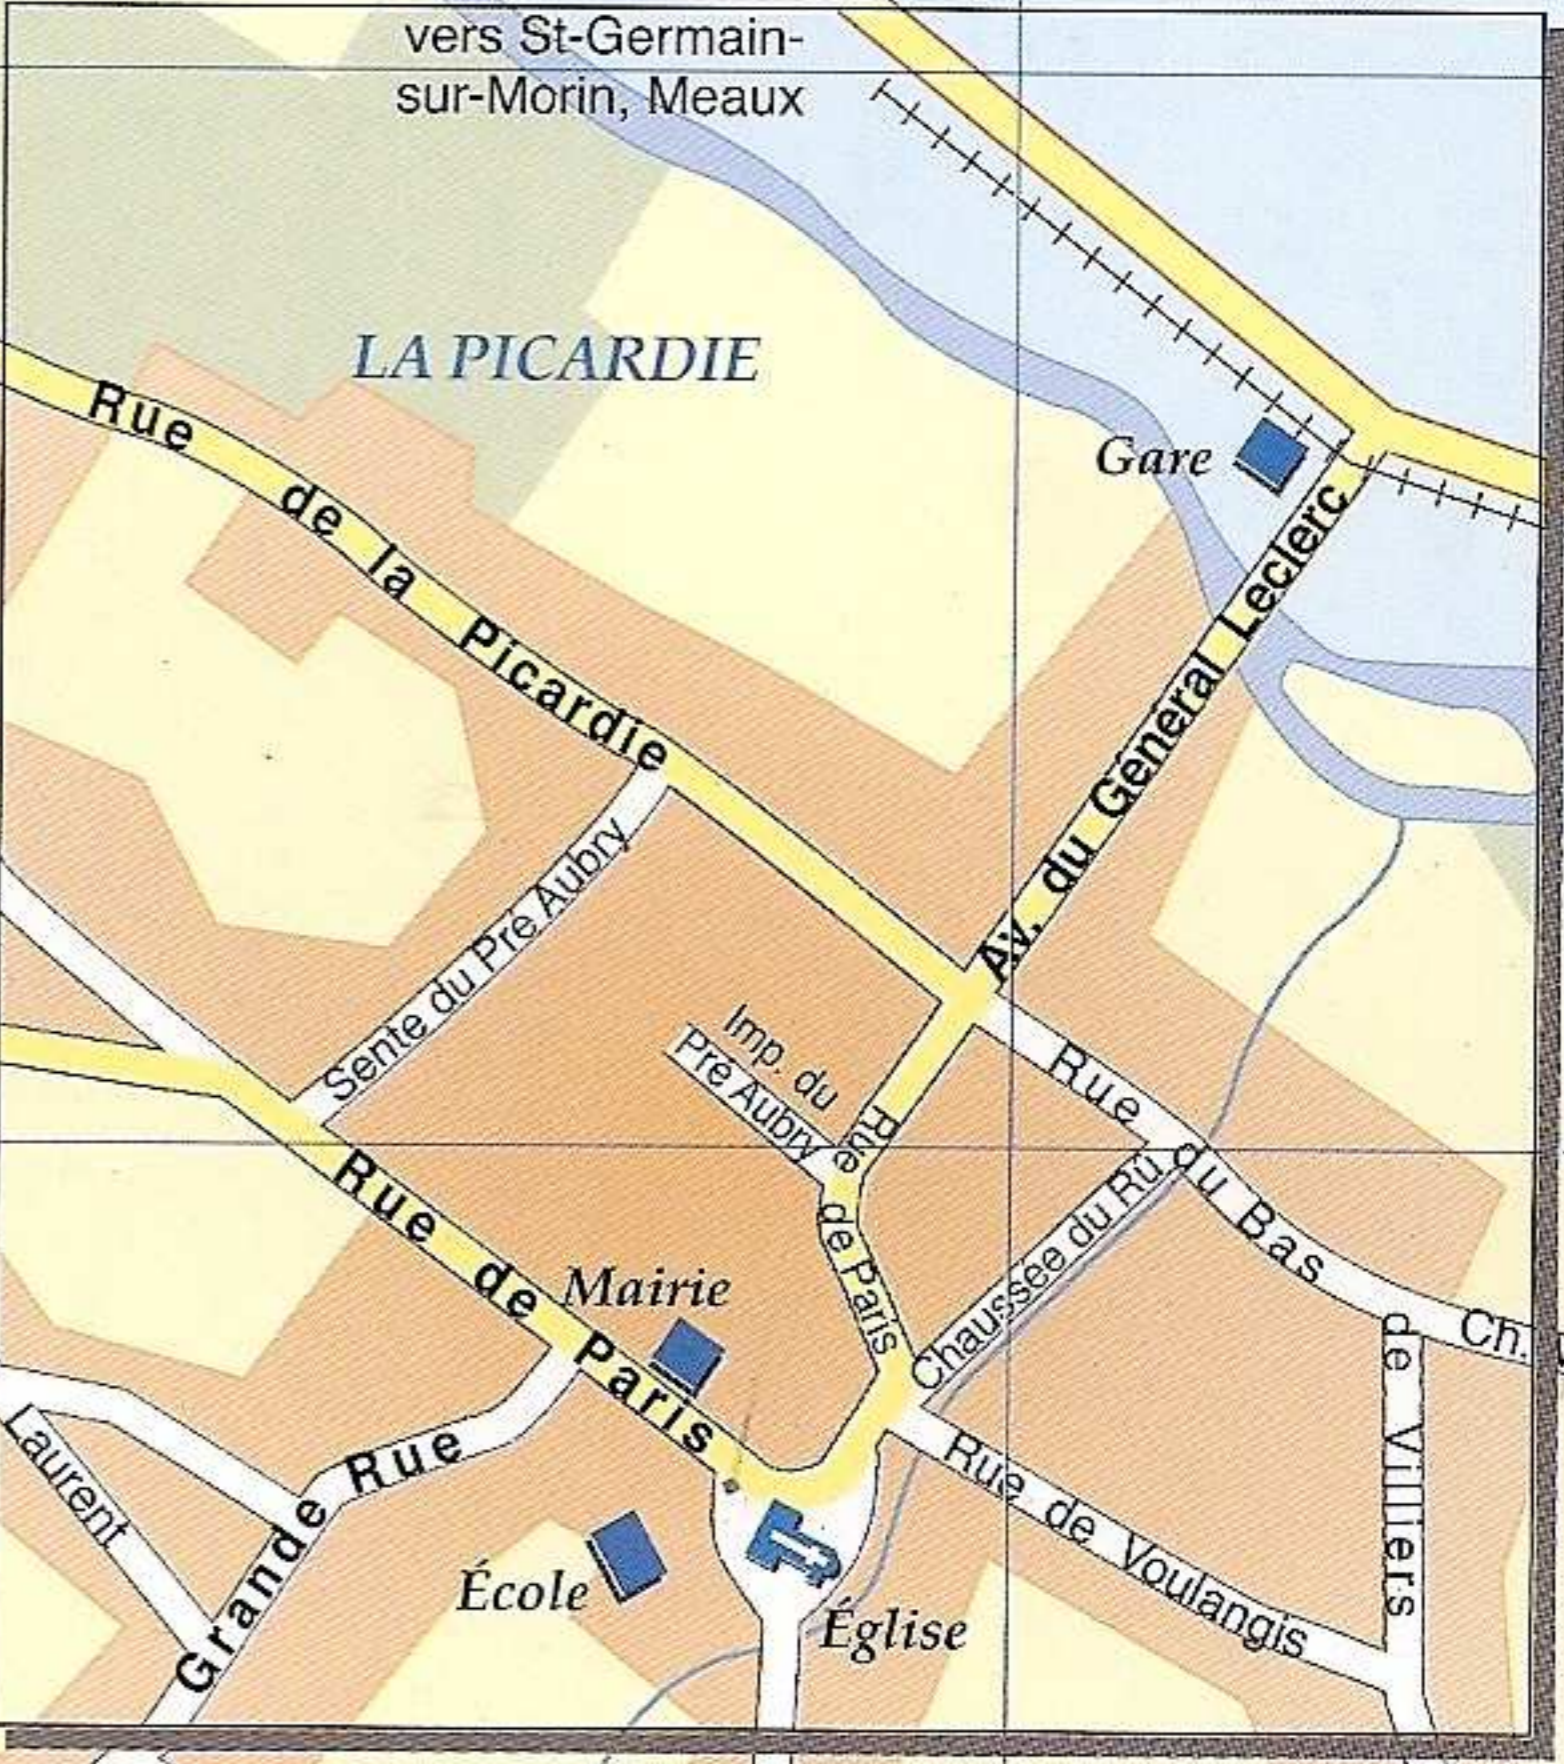

**CRÉCY-LA-CHAPELLE
MONTBARBIN**

LA PICARDIE

Mairie

École

Église

CLOS
CHICOT

LORCIENNES

LES
BRUYÈRES

LES
ABÎMES

HAUTE-
BORNE

VOULANGIS

vers St-Germain-
sur-Morin, Meaux

Montaigu

Le Moulin
Drevault

Le Moulin
Guillaume

Dainville

LE VIVIER

Étang
la Marnière

Château d'eau

Lavoir
de Retz

Rotary

Ferme
de Chelles

Ferme

Pointe de
Cormesson

vers la forêt de Crécy, Melun

vers la Source St-Martin

vers Coulommiers